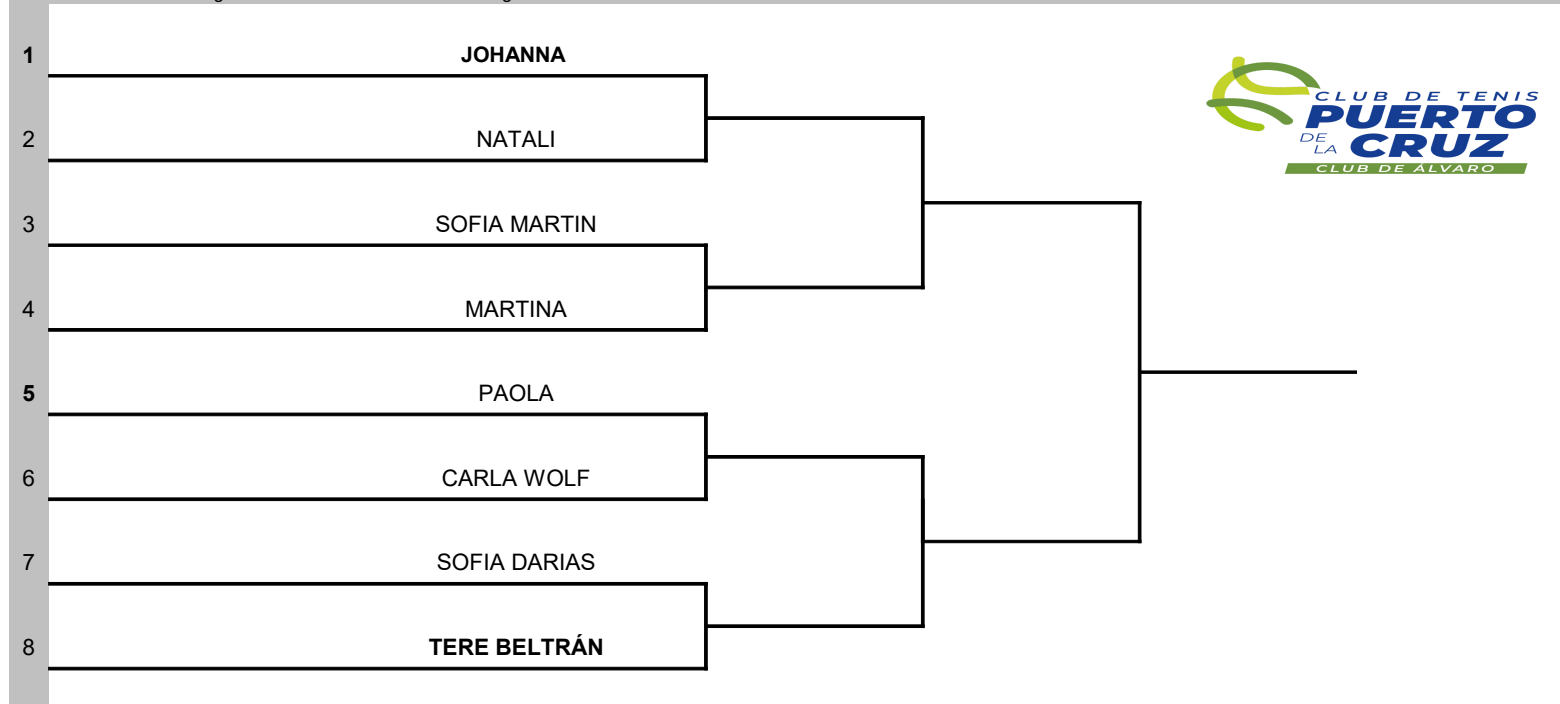

# TORNEO DE NAVIDAD "MILKA"

Sorteo fecha/hora	#	Cabezas de serie	Lucky Losers	Reemplaza a
	1			
Pelota oficial	2			
	3			
Representante Jugadores	4			
Juez Arbitro y Licencia				

Firma

Sello del Club Organizador

Sello de la Federación Territorial